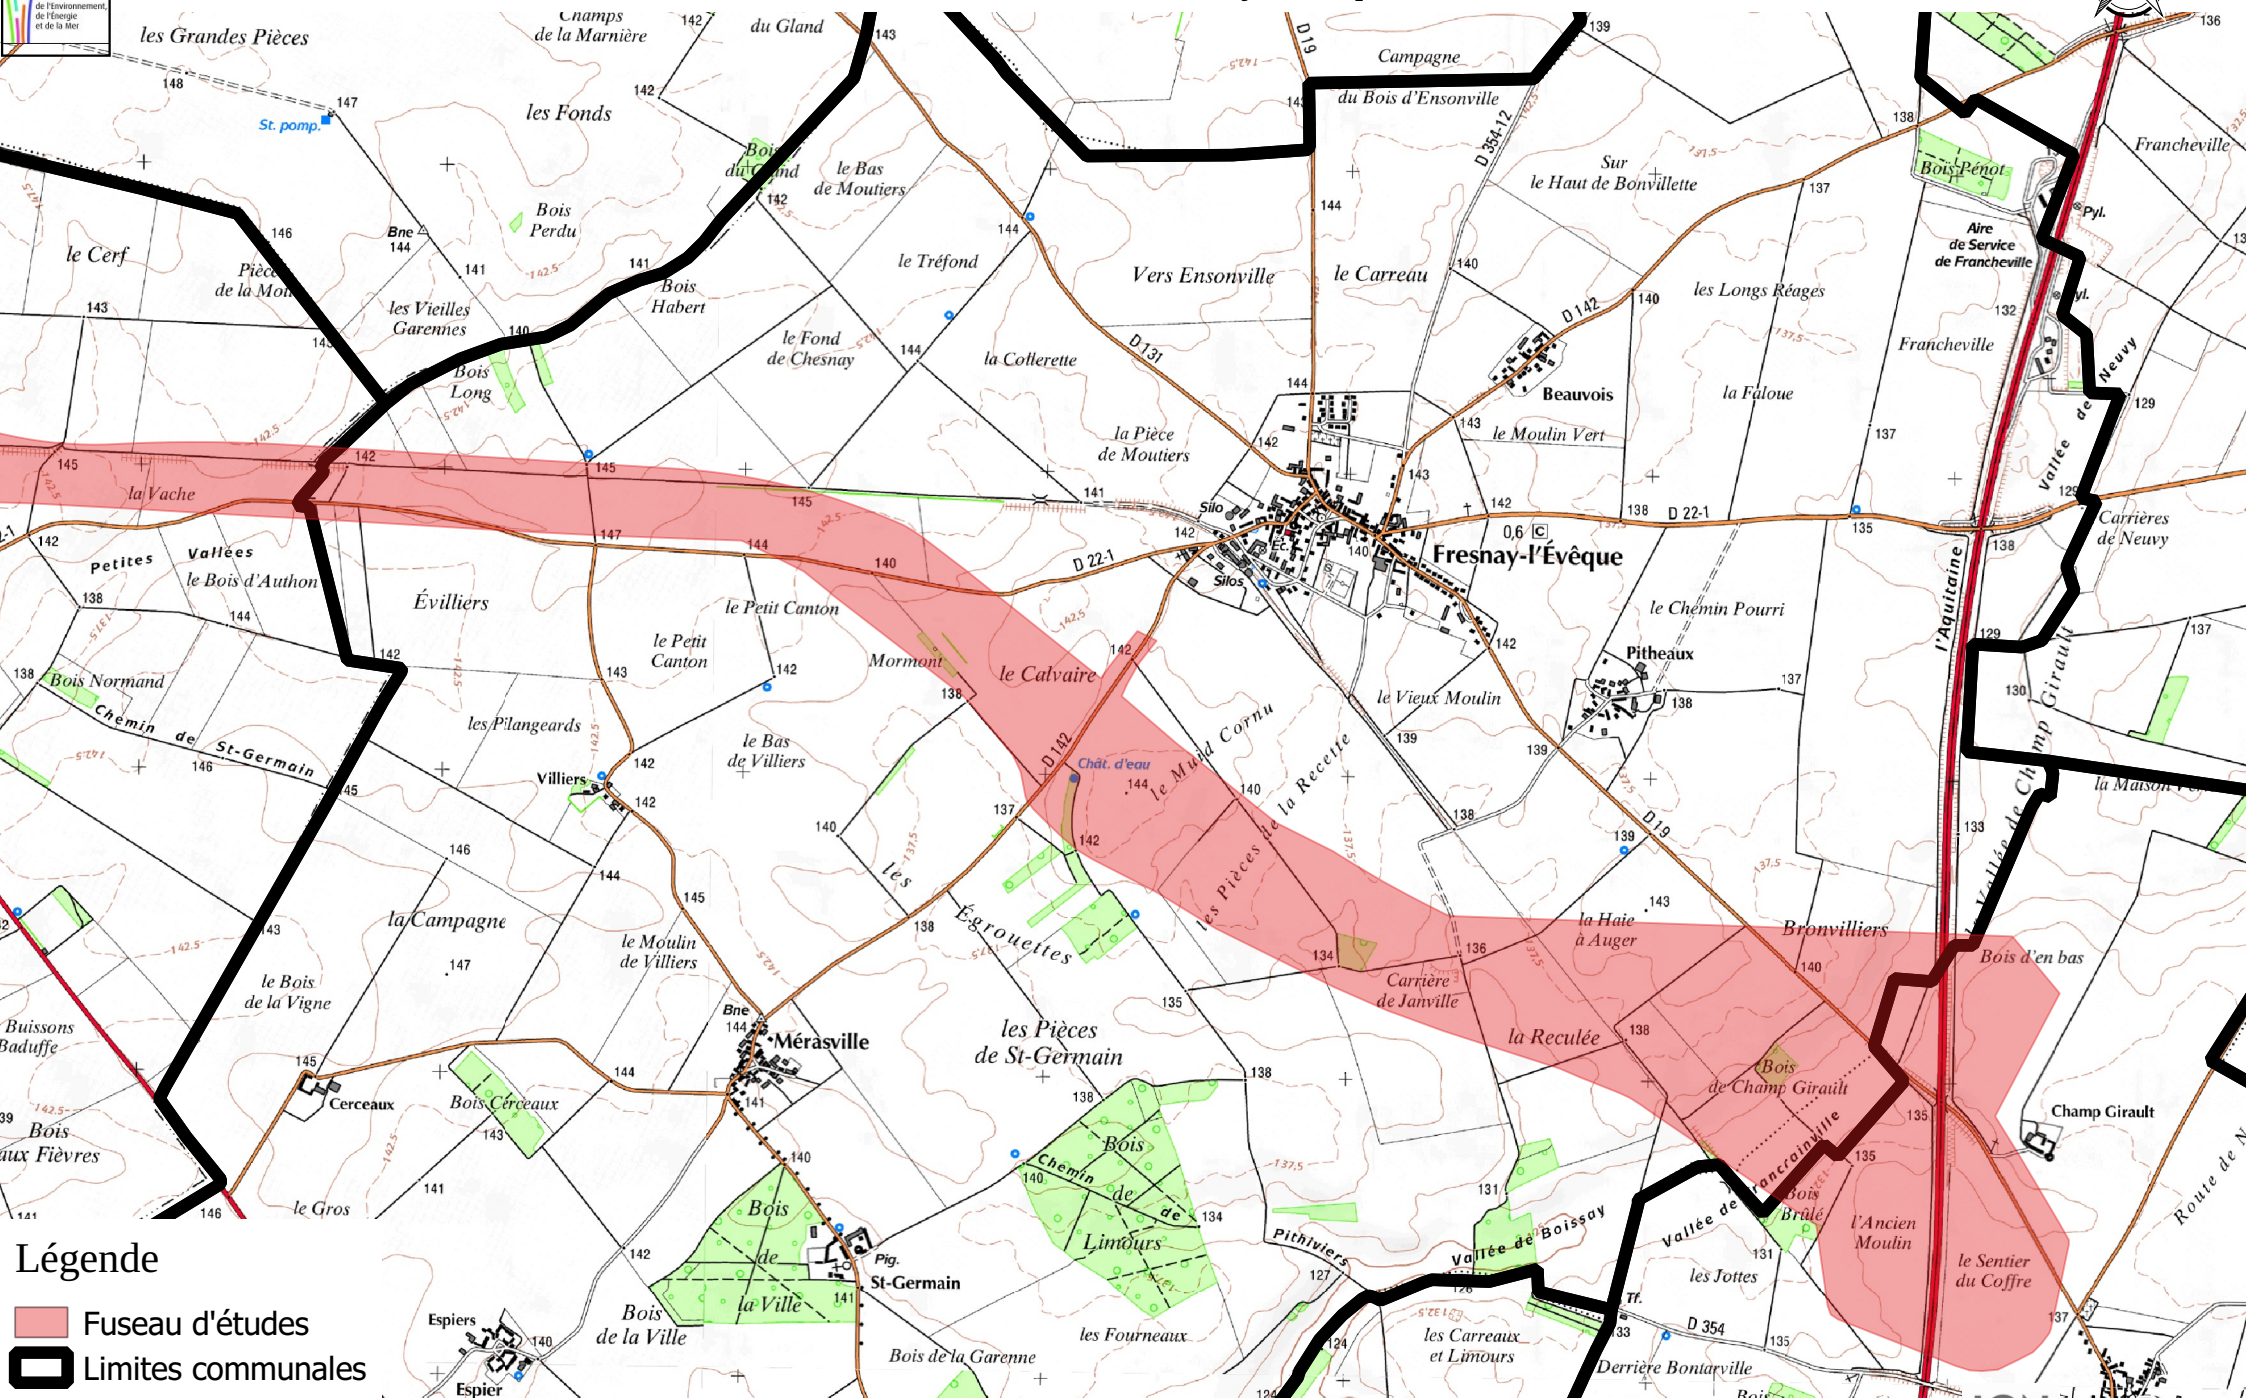

# Périmètre d'étude du projet RN154-12 - Juin 2016

## Commune de Fresnay-l'Evêque

**Légende**

- Fuseau d'études
- Limites communales

0 500 1000 1500 m