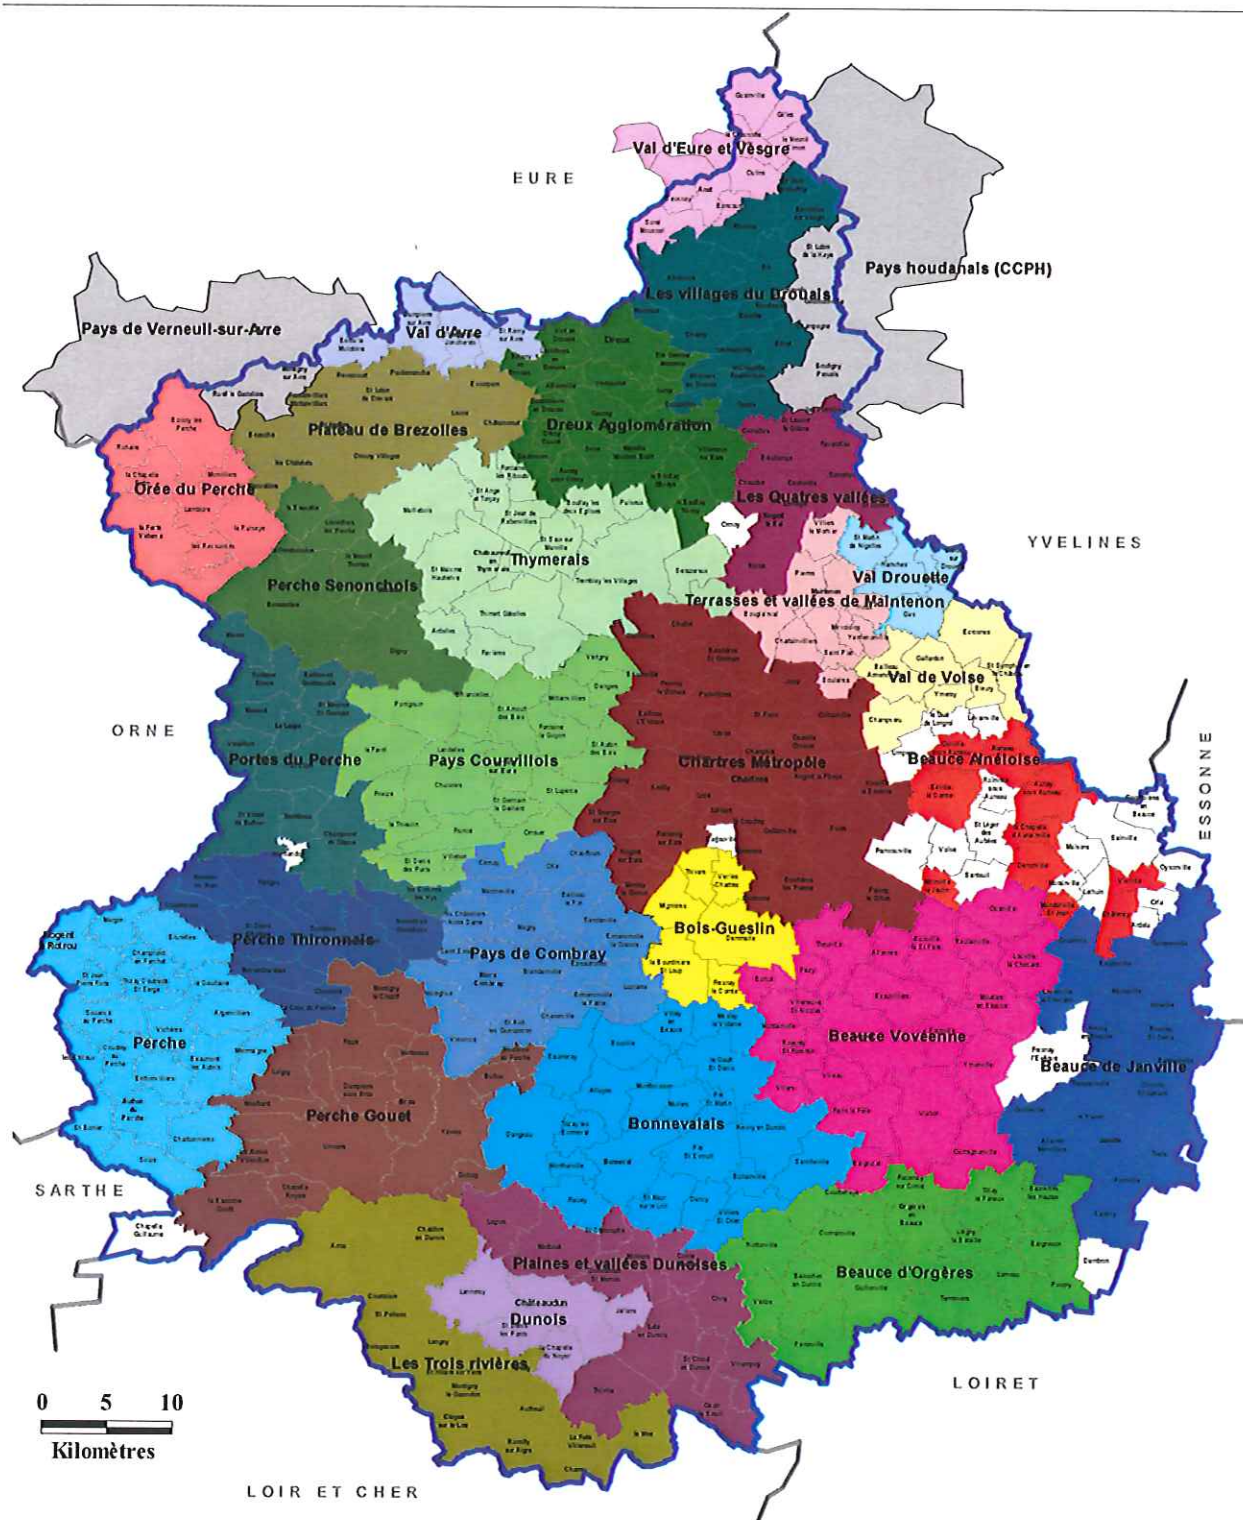

Annexe 7 - CARTE DES COMMUNAUTES DE COMMUNES D'EURE-ET-LOIR AU 1er JANVIER 2011

y compris CC du Pays de Verneuil sur Avre et CC du Pays Houdanais

Date : 21 Février 2011

DDT 28

17 Place de la République

BP 60159

28 019 CHARTRES Cedex

Tél : 02 37 20 40 60 Fax : 02 37 36 37 03

Cartographie issue de BD ... ©

© IGN - Paris - 2006

Protocole MEDAD-IGN-MAP du 24/07/2007

reproduction interdite

Sources des données : DDT28

Nom du fichier : Carte des EPCI E&L.w or